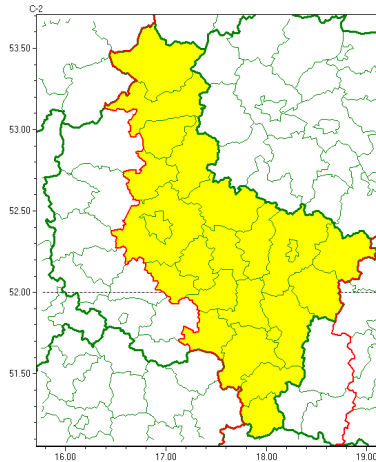

Zasięg ostrzeżeń w województwie

Burze z gradem  
2022-08-24 05:47

**WOJEWÓDZTWO WIELKOPOLSKIE**  
**OSTRZEŻENIA METEOROLOGICZNE ZBIORCZO NR 157**  
**WYKAZ OBOWIĄZUJĄCYCH OSTRZEŻEŃ**  
**o godz. 05:47 dnia 24.08.2022**

<b>Zjawisko/Stopień zagrożenia</b>	Burze z gradem/1
<b>Obszar (w nawiasie numer ostrzeżenia dla powiatu)</b>	powiaty: chodzieski(60), gnieźnieński(60), jarociński(62), kaliski(65), Kalisz(65), kpiński(65), kolski(63), Konin(64), koniński(65), krotoszyński(59), obornicki(56), ostrowski(63), ostrzeszowski(64), pilski(63), pleszewski(65), Poznań (57), poznański(57), słupecki(62), redzki(57), remski(57), turecki(66), wgrowiecki(63), wrzesiński(60), złotowski(63)
<b>Ważność</b>	od godz. 12:00 dnia 24.08.2022 do godz. 24:00 dnia 24.08.2022
<b>Prawdopodobieństwo</b>	80%
<b>Przebieg</b>	Prognozowane są burze, którym miejscami będą towarzyszyły silne opady deszczu od 20 mm do 35 mm oraz porywy wiatru do 70 km/h. Miejscami grad.
<b>SMS</b>	IMGW-PIB OSTRZEŻEGA: BURZE Z GRADEM/1 wielkopolskie (24 powiatów) od 12:00/24.08 do 24:00/24.08.2022 deszcz 35 mm, grad, porywy 70 km/h. Dotyczy powiatów: chodzieski, gnieźnieński, jarociński, kaliski, Kalisz, kpiński, kolski, Konin, koniński, krotoszyński, obornicki, ostrowski, ostrzeszowski, pilski, pleszewski, Poznań, poznański, słupecki, redzki, remski, turecki, wgrowiecki, wrzesiński i złotowski.
<b>RSO</b>	Woj. wielkopolskie (24 powiatów), IMGW-PIB wydał ostrzeżenie pierwszego stopnia o burzach z gradem
<b>Uwagi</b>	Brak.