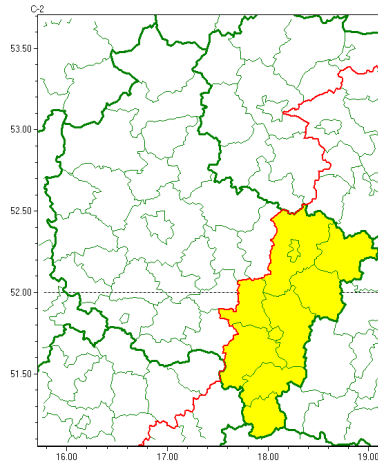

Zasięg ostrzeżeń w województwie

Burze z gradem
2022-06-07 04:57

WOJEWÓDZTWO WIELKOPOLSKIE
OSTRZEŻENIA METEOROLOGICZNE ZBIORCZO NR 68
WYKAZ OBOWIĄZUJĄCYCH OSTRZEŻEŃ
o godz. 04:57 dnia 07.06.2022

Zjawisko/Stopień zagrożenia	Burze z gradem/1
Obszar (w nawiasie numer ostrzeżenia dla powiatu)	powiaty: kaliski(35), Kalisz(36), kpiński(35), kolski(34), Konin(34), koniński(35), ostrowski(35), ostrzeszowski(34), pleszewski(37), turecki(35)
Ważność	od godz. 13:00 dnia 07.06.2022 do godz. 23:00 dnia 07.06.2022
Prawdopodobieństwo	80%
Przebieg	Prognozowane są burze, którym miejscami będą towarzyszyły silne opady deszczu od 20 mm do 30 mm oraz porywy wiatru do 70 km/h. Miejscami grad.
SMS	IMGW-PIB OSTRZEŻEGA: BURZE Z GRADEM/1 wielkopolskie (10 powiatów) od 13:00/07.06 do 23:00/07.06.2022 deszcz 30 mm, grad, porywy 70 km/h. Dotyczy powiatów: kaliski, Kalisz, kpiński, kolski, Konin, koniński, ostrowski, ostrzeszowski, pleszewski i turecki.
RSO	Woj. wielkopolskie (10 powiatów), IMGW-PIB wydał ostrzeżenie pierwszego stopnia o burzach z gradem
Uwagi	Brak.