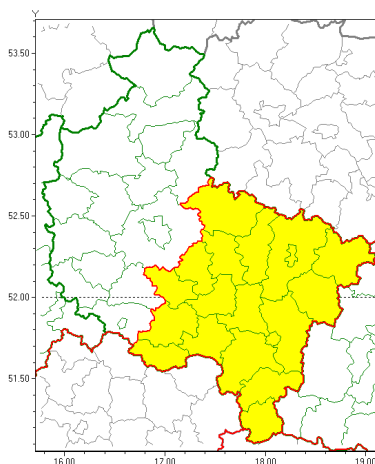

Zasięg ostrzeżeń w województwie

Intensywne opady deszczu
2021-08-29 12:40

WOJEWÓDZTWO WIELKOPOLSKIE
OSTRZEŻENIA METEOROLOGICZNE ZBIORCZO NR 135
WYKAZ OBYWATELI ZUCIANYCH OSTRZEŻENIAMI
o godz. 12:40 dnia 29.08.2021

Zjawisko/Stopień zagrożenia	Intensywne opady deszczu/1
Obszar (w nawiasie numer ostrzeżenia dla powiatu)	powiaty: gnieźnieński(73), gostyński(65), jarociński(67), kaliski(68), Kalisz(71), kpiński(67), kolski(66), Konin(68), koniński(68), krotoszyński(66), ostrowski(69), ostrzeszowski(69), pleszewski(68), rawicki(65), słupecki(71), redziński(67), remski(64), turecki(65), wrzesiński(71)
Ważność	od godz. 08:00 dnia 30.08.2021 do godz. 05:00 dnia 31.08.2021
Prawdopodobieństwo	85%
Przebieg	Prognozowane są opady deszczu, przebiegiowo o natężeniu umiarkowanym. Możliwe burze. Prognozowana wysokość opadów od 30 mm do 45 mm, lokalnie ok. 50 mm.
SMS	IMGW-PIB OSTRZEŻENIA: DESZCZ/1 wielkopolskie (19 powiatów) od 08:00/30.08 do 05:00/31.08.2021 deszcz 30-50 mm. Dotyczy powiatów: gnieźnieński, gostyński, jarociński, kaliski, Kalisz, kpiński, kolski, Konin, koniński, krotoszyński, ostrowski, ostrzeszowski, pleszewski, rawicki, słupecki, redziński, remski, turecki i wrzesiński.
RSO	Woj. wielkopolskie (19 powiatów), IMGW-PIB wydał ostrzeżenie pierwszego stopnia o intensywnych opadach deszczu
Uwagi	Z uwagi na dynamiczną sytuację meteorologiczną ostrzeżenie może ulec aktualizacji.
Dyrektor synoptyk IMGW-PIB	Przemysław Szrama