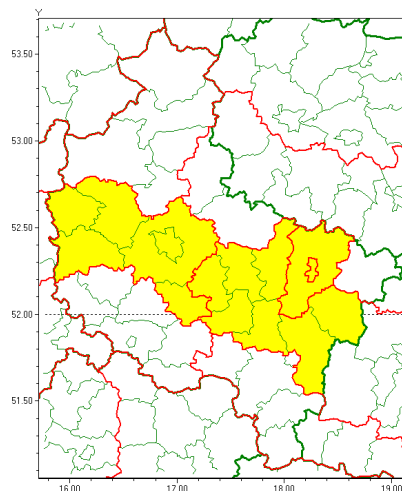

### Zasięg ostrzeżenia w województwie

Burze z gradem

### Ostrzeżenie meteorologiczne Nr 50

<b>Nazwa biura</b>	IMGW-PIB Meteorological Forecast Centre, Poznan Team
<b>Zjawisko/stopień zagrożenia</b>	Burze z gradem/ 1
<b>Obszar</b>	województwo wielkopolskie <b>powiat koniński</b>
<b>Ważność</b>	od godz. 00:00 dnia 30.06.2021 do godz. 07:00 dnia 30.06.2021
<b>Przebieg</b>	Prognozowane są burze, którym miejscami będą towarzyszyć opady deszczu od 20 mm do 30 mm, lokalnie do 40 mm oraz porywy wiatru do 90 km/h. Miejscami grad.
<b>Prawdopodobieństwo wystąpienia zjawiska(%)</b>	90%
<b>Uwagi</b>	Brak.
<b>Dyrektor synoptyk IMGW-PIB</b>	Piotr Szewczak
<b>Godzina i data wydania</b>	godz. 13:42 dnia 29.06.2021
<b>SMS</b>	IMGW-PIB OSTRZEŻENIE: BURZE Z GRADEM/1 wielkopolskie/koniński od 00:00/30.06 do 07:00/30.06.2021 deszcz 40 mm, grad, porywy 90 km/h.