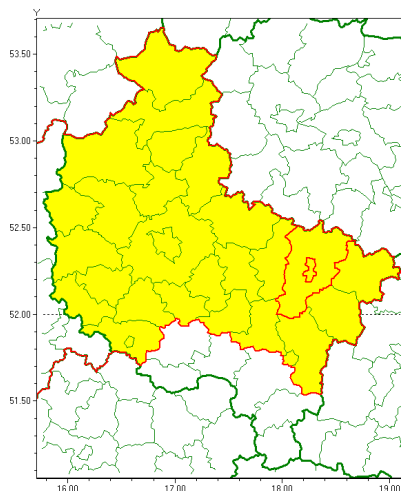

### Zasięg ostrzeżenia w województwie

Burze z gradem

### Ostrzeżenie meteorologiczne Nr 44

<b>Nazwa biura</b>	IMGW-PIB Meteorological Forecast Centre, Poznan Team
<b>Zjawisko/stopień zagrożenia</b>	Burze z gradem/ 1
<b>Obszar</b>	województwo wielkopolskie <b>powiat koniński</b>
<b>Ważność</b>	od godz. 12:00 dnia 01.06.2021 do godz. 21:00 dnia 01.06.2021
<b>Przebieg</b>	Prognozowane są burze, którym miejscami będą towarzyszyć opady deszczu od 20 mm do 30 mm oraz porywy wiatru od 60 km/h do 70 km/h. Miejscami grad.
<b>Prawdopodobieństwo wystąpienia zjawiska(%)</b>	80%
<b>Uwagi</b>	Brak.
<b>Dyrektor synoptyk IMGW-PIB</b>	Piotr Szewczak
<b>Godzina i data wydania</b>	godz. 09:03 dnia 01.06.2021
<b>SMS</b>	IMGW-PIB OSTRZEŻENIE: BURZE Z GRADEM/1 wielkopolskie/koniński od 12:00/01.06 do 21:00/01.06.2021 deszcz 30 mm, grad, porywy 70 km/h.