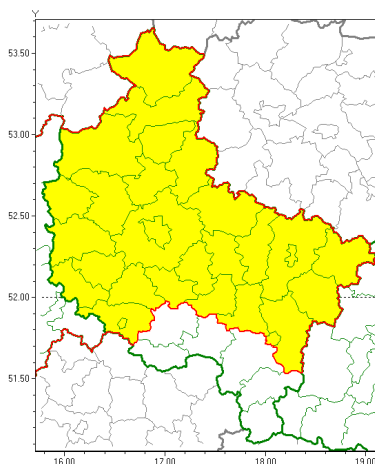

Zasięg ostrzeżeń w województwie

Burze z gradem  
2021-06-01 09:03

**WOJEWÓDZTWO WIELKOPOLSKIE**  
**OSTRZEŻENIA METEOROLOGICZNE ZBIORCZO NR 82**  
**WYKAZ OBOWIĄZUJĄCYCH OSTRZEŻEŃ**  
**o godz. 09:03 dnia 01.06.2021**

<b>Zjawisko/Stopień zagrożenia</b>	Burze z gradem/1
<b>Obszar (w nawiasie numer ostrzeżenia dla powiatu)</b>	powiaty: chodzieski(51), czarnkowsko-trzcianecki(51), gnieźnieński(48), grodziski(47), jarociński(43), kaliski(45), Kalisz(46), kolski(44), Konin(44), koniński(44), kościański(46), leszczyński(47), Leszno(47), międzybuzki(50), nowotomyski(47), obornicki(45), pilski(51), pleszewski(43), Poznań (43), poznański(43), słupecki(45), szamotulski(49), redziński(43), remski(41), turecki(43), wągrowiecki(49), wolsztyński(48), wrzesiński(45), złotowski(51)
<b>Ważność</b>	od godz. 12:00 dnia 01.06.2021 do godz. 21:00 dnia 01.06.2021
<b>Prawdopodobieństwo</b>	80%
<b>Przebieg</b>	Prognozowane są burze, którym miejscami będą towarzyszyły opady deszczu od 20 mm do 30 mm oraz porywy wiatru od 60 km/h do 70 km/h. Miejscami grad.
<b>SMS</b>	IMGW-PIB OSTRZEŻENIA: BURZE Z GRADEM/1 wielkopolskie (29 powiatów) od 12:00/01.06 do 21:00/01.06.2021 deszcz 30 mm, grad, porywy 70 km/h. Dotyczy powiatów: chodzieski, czarnkowsko-trzcianecki, gnieźnieński, grodziski, jarociński, kaliski, Kalisz, kolski, Konin, koniński, kościański, leszczyński, Leszno, międzybuzki, nowotomyski, obornicki, pilski, pleszewski, Poznań, poznański, słupecki, szamotulski, redziński, remski, turecki, wągrowiecki, wolsztyński, wrzesiński i złotowski.
<b>RSO</b>	Woj. wielkopolskie (29 powiatów), IMGW-PIB wydał ostrzeżenie pierwszego stopnia o burzach z gradem
<b>Uwagi</b>	Brak.